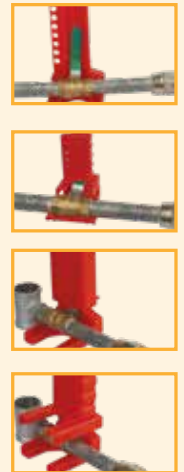

AYARLANABİLİR KÜRESEL VANA KİLİTLERİ

- PP (Polypropilene) den imal edilmiştir.
- Uygulama ölçüleri:
  - a) D7308 13 mm (1/2") den 64 mm (2 1/2") çap a kadar olan borular için
  - b) D7309 50 mm (2") den 200 mm (8") çap a kadar borular için
- Kullanılacak Kilit Kelepçe çapı en çok 9mm. olmalıdır
- Renk: Kırmızı

item# D7080	13 mm (1/2") den 64 mm (2 1/2") kadar borulara
item# D7309	50 mm (2") den 200 mm (8") kadar borulara

STANDART KÜRESEL VANA KİLİTLERİ

- A3 paslanmaz çelik hammadde den üretilmiş olup, ayrıca yüksek ısıda plastik spray boya ile yüzey uygulaması yapılmıştır. Paslanmaya yüksek dayanımlıdır.
- Uygulama avantajı sağlayan tek-parça ürün dizaynı, çeyrek dönüşlü vanaların KAPALI pozisyonda kilitlenmesi için çok pratiktir. Kompakt ve hafif bir çözüm için ideal.
- Uygulama ölçüleri: İki farklı boyu ile bu seri, 76.2 mm (3") e kadar vanaların hemen hepsine uymaktadır.
- Kullanılabilecek azami LOTO/EKED Kilidi Kelepçe çapı: 10mm.
- Renk: Kırmızı

item# D7476	6,35 mm (1/4") den 25,4 mm (1") kadar borulara
item# D7477	38,1 mm (1 1/2") den 76,2 mm (3") kadar borulara

KAPAKLI VE AYARLANABİLİR KÜRESEL VANA KİLİTLERİ

- Isıya dayanıklı, yüksek nitelikli termo-plastik hammaddeden üretilmiştir.
- Çift katlı (Double Roll) boruları dahi kilitler
- İlave arka dişli aparatı ile yüksekliği arttırılmış küresel vana kollarını da kapatabilir.

item# D7310	13 mm (1/2") den 70 mm (2 3/4") kadar borulara - ilave arka kapaklı
item# D7311	13 mm (1/2") den 70 mm (2 3/4") kadar borulara - ilave arka kapaklı
item# D7312	73 mm (2 4/5") den 215 mm (8 1/2") kadar borulara - ilave arka kapaklı