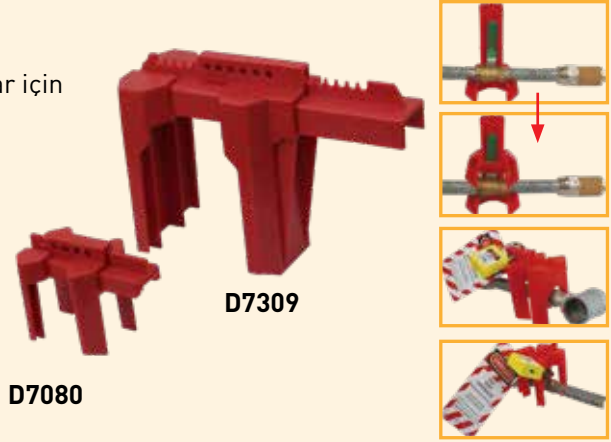

AYARLANABİLİR KÜRESEL VANA KİLİTLERİ

- PP (Polypropilene) den imal edilmiştir.
- Uygulama ölçüleri:
  - a) D7308 13 mm (1/2") den 64 mm (2 1/2") çap a kadar olan borular için
  - b) D7309 50 mm (2") den 200 mm (8") çap a kadar borular için
- Kullanılacak Kilit Kelepçe çapı en çok 9mm. olmalıdır
- Renk: Kırmızı

item# D7080	13 mm (1/2") den 64 mm (2 1/2") kadar borulara
item# D7309	50 mm (2") den 200 mm (8") kadar borulara