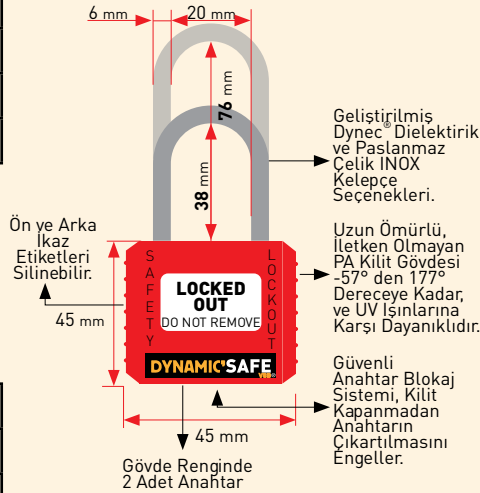

Paslanmaz Çelik INOX kelepçeli.
Kilit ön ve Arka yüzünde etiketleri ile birlikte.

"Dynec" Dielektrik kelepçeli.
Kilit ön ve Arka yüzünde etiketleri ile birlikte.

item# D7410 RED
item# D7410 YELLOW
item# D7410 BLUE
item# D7410 GREEN
item# D7410 BLACK
item# D7410 BEIGE
item# D7410 ORANGE
item# D7410 PURPLE