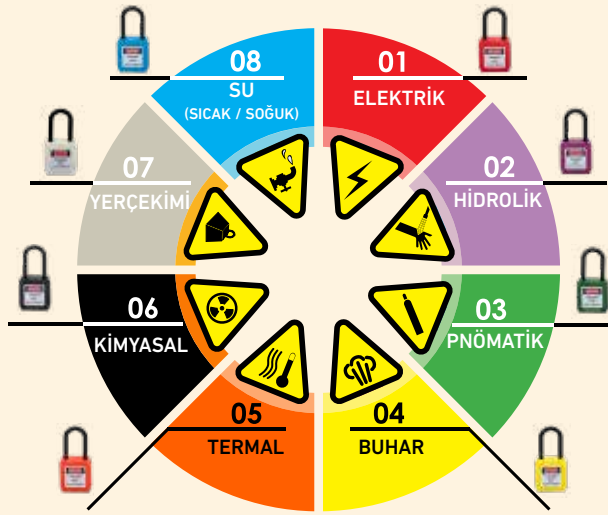

LOTO EKED UYGULAMALARI İÇİN TANITIM ve BAŞLIKLAR

LOTO EKED EKİPMANLARI

- İŞ GÜVENLİĞİ KİLİTLERİ
- ÇOKLAYICILAR (HASPS)
- ETİKETLEME
- VANA KİLİTLEME EKİPMANLARI
- ŞALTER KİLİTLEME EKİPMANLARI
- ELEKTRİK EKİPMANLARI
- İSTASYONLARI

Doğru hazırlanmış LOTO/EKED haritalandırması ve prosedürü ile sertifikalı LOTO/EKED ekipmanları sayesinde, pek çok iş kazası önlenebileceği gibi iş ve zaman olarak da ciddi tasarruflar sağlanmaktadır.

EKED Haritalandırma çalışması; İşveren, İSG uzmanı, Teknik kadro ve EKED uzmanının müşterek çalışması ile yönelir. Kullanılacak olan Uluslararası normlardaki EKED Ekipmanlarının seçimi için yol haritası netleşir. Görsel destekli belge kütükleri dijital veya yazılı doküman olarak oluşur. Makine ve Ekipmanların tehlikeli enerji kaynakları ile ilişkileri analiz edilir, ekipman ihtiyaçları belirlenir.

**EKED İÇİN;
TEHLİKELİ ENERJİ
KAYNAKLARI**